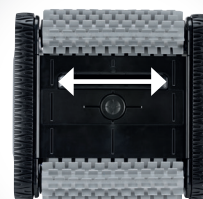

UN CONCENTRÉ
DE TECHNOLOGIE**RC 4030**

CYCLONX™ PRO

1 NETTOYAGE OPTIMAL EN FOND/PAROIS/LIGNE D'EAU

Le robot RC 4030 nettoie aussi bien **le fond** que **les parois** de la piscine avec 2 programmes de nettoyage dont **un programme spécifique pour «fond seul»**, pour un nettoyage intense du fond, particulièrement utile lors du démarrage de la saison ou lorsque la piscine est très sale.

**2 GRANDE CAPACITÉ D'ASPIRATION**

Sa bouche d'aspiration extra-large et son filtre très grande capacité de 3,7 L lui permettent d'aspirer et stocker tous types de débris. La garantie d'un confort d'utilisation maximum.

**3 ACCÈS AU FILTRE D'UNE SIMPLE PRESSION**

Un simple appui sur le bouton Push'N'Go™ relève automatiquement la poignée du bac à filtre et **permet de le sortir facilement pour le nettoyer.**

CARACTÉRISTIQUES