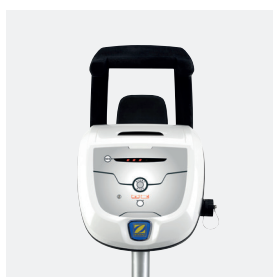

ÉQUIPEMENTS DE SÉRIE

Boîtier de commande